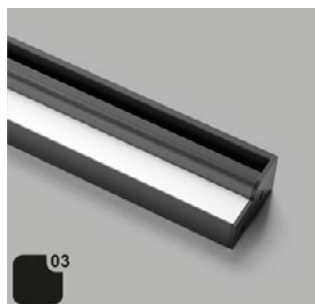

ACCESSORI PER MOBILI DA CUCINA

Accessori sottopensile

NUOVI ACCESSORI SOTTOPENSILE CON LED "LINERO MOSAIQ"

Esecuzione:

- Linero Mosaiq è la nuova serie di accessori sottopensile Kesseböhmer con il profilo portante con sorgente Led che consente di organizzare al meglio lo spazio di lavoro
- La sorgente LED Emotion Dual Color permette la variazione della temperatura di colore da 3000K a 4000K garantendo un comfort visivo ottimale
- La versione con sensore IR Switch di prossimità integrato consente l'accensione e la variazione di temperatura
- I nuovi accessori possono essere combinati con infinite possibilità, come un mosaico, sull'elegante profilo di alluminio e permettono di sfruttare in tanti modi diversi lo spazio disponibile
- Le mensole sono disponibili in due altezze, accentuate da elementi decorativi orizzontali
- La vernice opaca e resistente è stata sviluppata in cooperazione con un istituto di design
- Finitura: profilo portante nero, accessori antracite

Applicazione:

- L'applicazione del profilo portante è prevista sottopensile, no a parete

PROFILO SOTTOPENSILE GHIBLI CON LED CON INTERRUTTORE IR

Esecuzione: - Nuova tecnologia **EMOTION Dual Color** luce naturale + luce calda
- Tonalità 3000 - 4000 K

Applicazione: - Sotto pensile o sotto mensola

Codice	Dimensione L mm.	Finitura	W	Tensione Vdc
184.144	600	nero	6,8	24V
184.151	900	nero	10,7	24V
184.168	1200	nero	14,6	24V
184.175	1800	nero	22,4	24V
184.182	2400	nero	30,2	24V