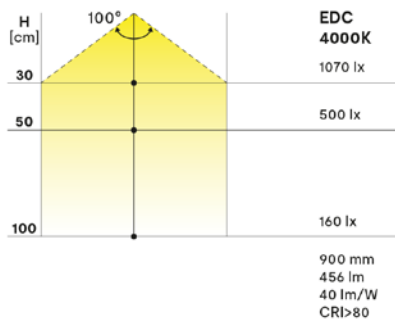

PROFILO SOTTOPENSILE GHIBLI CON LED CON INTERRUTTORE IR

Esecuzione: - Nuova tecnologia **EMOTION Dual Color** luce naturale + luce calda
- Tonalità 3000 - 4000 K

Applicazione: - Sotto pensile o sotto mensola

Codice	Dimensione L mm.	Finitura	W	Tensione Vdc
184.144	600	nero	6,8	24V
184.151	900	nero	10,7	24V
184.168	1200	nero	14,6	24V
184.175	1800	nero	22,4	24V
184.182	2400	nero	30,2	24V

4

PORTACOLTELLI CON INSERTO IN LEGNO

Codice	Dimensione L x P x A mm.	Finitura
184.205	350 x 45 x 200	antracite + rovere

PORTAROTOLO SINGOLO

Codice	Dimensione L x P x A mm.	Finitura
184.212	350 x 155 x 120	antracite