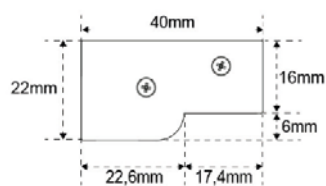

Applicazione: - Sotto pensile o sotto mensola

Codice	Dimensione L mm.	Finitura	W	Tensione Vdc
184.144	600	nero	6,8	24V
184.151	900	nero	10,7	24V
184.168	1200	nero	14,6	24V
184.175	1800	nero	22,4	24V
184.182	2400	nero	30,2	24V

PORTAROTOLO DOPPIO

Codice	Dimensione L x P x A mm.	Finitura
184.229	350 x 110 x 300	antracite

PORTA STROFINACCI

Codice	Dimensione L x P x A mm.	Finitura
184.250	350 x 77 x 46	antracite

MENSOLA 2 GANCI

Codice	Dimensione L x P x A mm.	Finitura
184.267	85 x 44 x 38	antracite

MENSOLA 6 GANCI

Codice	Dimensione L x P x A mm.	Finitura
184.274	250 x 44 x 38	antracite

MENSOLA PORTA OGGETTI H 200

Codice	Dimensione L x P x A mm.	Finitura
184.236	350 x 110 x 200	antracite

MENSOLA PORTA OGGETTI H 300

Codice	Dimensione L x H mm.	Finitura
184.199	80 x 400	nero

4