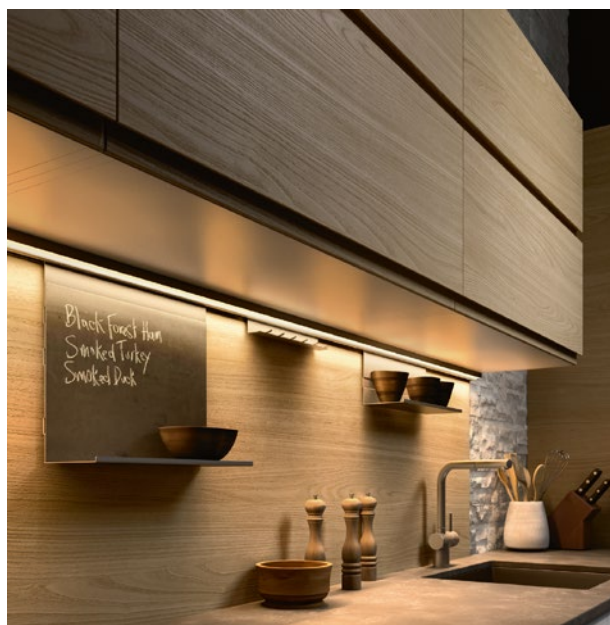

ACCESSORI PER MOBILI DA CUCINA

Accessori sottopensile

NUOVI ACCESSORI SOTTOPENSILE CON LED "LINERO MOSAIQ"

Esecuzione:

- Linero Mosaiq è la nuova serie di accessori sottopensile Kesseböhmer con il profilo portante con sorgente Led che consente di organizzare al meglio lo spazio di lavoro
- La sorgente LED Emotion Dual Color permette la variazione della temperatura di colore da 3000K a 4000K garantendo un comfort visivo ottimale
- La versione con sensore IR Switch di prossimità integrato consente l'accensione e la variazione di temperatura
- I nuovi accessori possono essere combinati con infinite possibilità, come un mosaico, sull'elegante profilo di alluminio e permettono di sfruttare in tanti modi diversi lo spazio disponibile
- Le mensole sono disponibili in due altezze, accentuate da elementi decorativi orizzontali
- La vernice opaca e resistente è stata sviluppata in cooperazione con un istituto di design
- Finitura: profilo portante nero, accessori antracite

Applicazione:

- L'applicazione del profilo portante è prevista sottopensile, no a parete

PROFILO SOTTOPENSILE GHIBLI CON LED CON INTERRUTTORE IR

Esecuzione: - Nuova tecnologia **EMOTION Dual Color** luce naturale + luce calda
- Tonalità 3000 - 4000 K