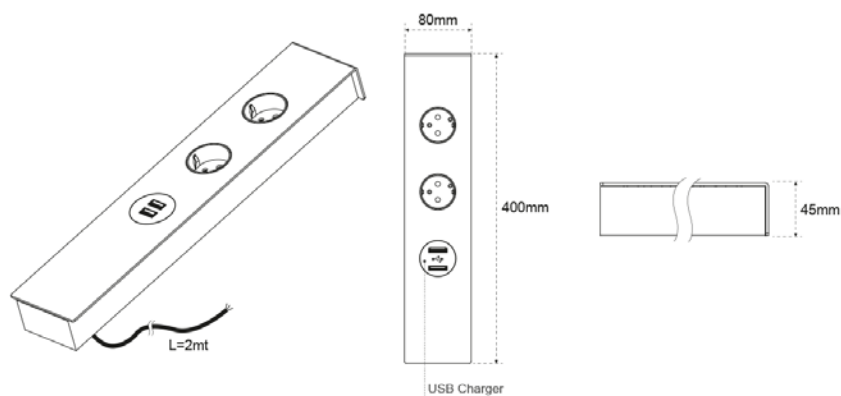

PORTAROTOLO DOPPIO

Codice	Dimensione L x P x A mm.	Finitura
184.229	350 x 110 x 300	antracite

PORTA STROFINACCI

Codice	Dimensione L x P x A mm.	Finitura
184.250	350 x 77 x 46	antracite

MENSOLA 2 GANCI

Codice	Dimensione L x P x A mm.	Finitura
184.267	85 x 44 x 38	antracite

MENSOLA 6 GANCI

Codice	Dimensione L x P x A mm.	Finitura
184.274	250 x 44 x 38	antracite

MENSOLA PORTA OGGETTI H 200

Codice	Dimensione L x P x A mm.	Finitura
184.236	350 x 110 x 200	antracite

MENSOLA PORTA OGGETTI H 300

Codice	Dimensione L x P x A mm.	Finitura
184.243	350 x 110 x 300	antracite

MENSOLA PORTA BARATTOLI

Codice	Dimensione L x P x A mm.	Finitura
184.281	350 x 110 x 300	antracite

GRUPPO PRESA 2 PRESE SCHUKO + 2 USB

Codice	Dimensione L x H mm.	Finitura
184.199	80 x 400	nero

4