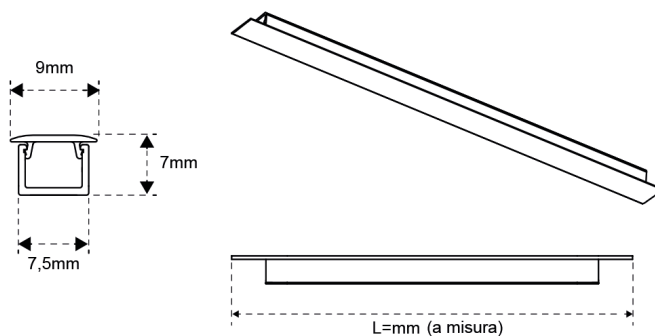

MINI KENDO

- Nuova lampada di dimensioni estremamente ridotte da incasso
- Si forniscono solo a misura in lunghezze max mm. 3000
- Larghezza di appena mm. 7,5
- La bobina Strip LED inserita può essere a luce calda, naturale
- Due modalità di installazione: incasso totale schermo a filo o incasso con schermo sporgente
- Finitura dello schermo: opale bianco
- Non sono previsti interruttori
- Per i comandi di accensione si consiglia l'utilizzo dello Smart System (vedi famiglia "Accessori Sliding e Smart")

Dimensione Fresata /
Drill Dimension /

Incasso schermo sporgente

Incasso totale schermo a filo

ILLUMINAMENTO

VERS.
863mm NW

LUMEN
423

CRI
>80

LUMEN / W
46