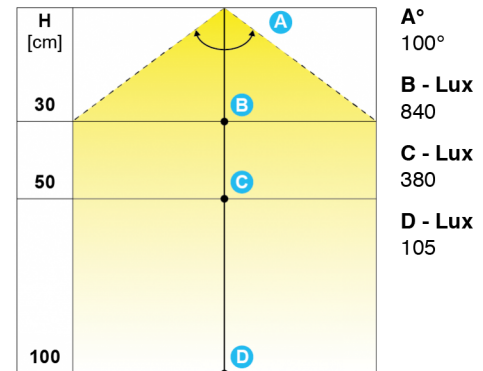

MINI KENDO

- Nuova lampada di dimensioni estremamente ridotte da incasso
- Si forniscono solo a misura in lunghezze max mm. 3000
- Larghezza di appena mm. 7,5
- La bobina Strip LED inserita può essere a luce calda, naturale
- Due modalità di installazione: incasso totale schermo a filo o incasso con schermo sporgente
- Finitura dello schermo: opale bianco
- Non sono previsti interruttori
- Per i comandi di accensione si consiglia l'utilizzo dello Smart System (vedi famiglia "Accessori Sliding e Smart")

Dimensione Fresata /
Drill Dimension /

Incasso schermo sporgente

Incasso totale schermo a filo

ILLUMINAMENTO

VERS.
863mm NW

LUMEN
423

CRI
>80

LUMEN / W
46