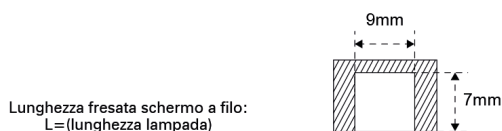

MINI KENDO

- Nuova lampada di dimensioni estremamente ridotte da incasso
- Si forniscono solo a misura in lunghezze max mm. 3000
- Larghezza di appena mm. 7,5
- La bobina Strip LED inserita può essere a luce calda, naturale
- Due modalità di installazione: incasso totale schermo a filo o incasso con schermo sporgente
- Finitura dello schermo: opale bianco
- Non sono previsti interruttori
- Per i comandi di accensione si consiglia l'utilizzo dello Smart System (vedi famiglia "Accessori Sliding e Smart")

Dimensione Fresata /
Drill Dimension /

Incasso schermo sporgente

Incasso totale schermo a filo

ILLUMINAMENTO

VERS.
863mm NW

LUMEN
423

CRI
>80

LUMEN / W
46