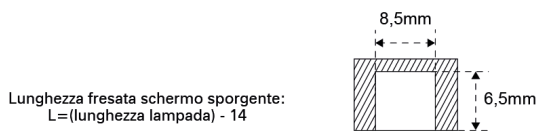

MINI KENDO

- Nuova lampada di dimensioni estremamente ridotte da incasso
- Si forniscono solo a misura in lunghezze max mm. 3000
- Larghezza di appena mm. 7,5
- La bobina Strip LED inserita può essere a luce calda, naturale
- Due modalità di installazione: incasso totale schermo a filo o incasso con schermo sporgente
- Finitura dello schermo: opale bianco
- Non sono previsti interruttori
- Per i comandi di accensione si consiglia l'utilizzo dello Smart System (vedi famiglia "Accessori Sliding e Smart")

Dimensione Fresata /
Drill Dimension /

Incasso schermo sporgente

Incasso totale schermo a filo

ILLUMINAMENTO

VERS.
863mm NW

LUMEN
423

CRI
>80

LUMEN / W
46